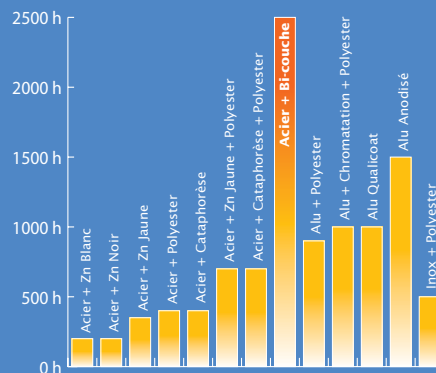

TENUE AU BROUILLARD SALIN

Nouveau

Quincaillerie encore plus de choix

Les volets battants PROTECT font appel à une large gamme de quincailleries leur permettant une adaptation aisée à tout environnement.