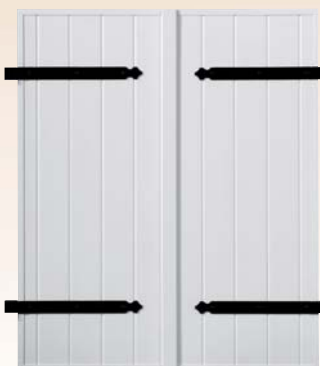

Formes

Dispositions

Pentures, vue extérieure

Barres seules moulurées

Barres et écharpes moulurées

En 38 mm d'épaisseur

Cadre soudé
avec remplissage
Coloris deuctone

le haut de gamme