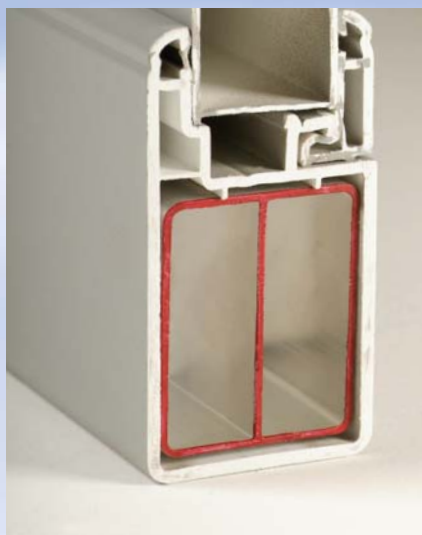

Renfort aluminium ou PVC