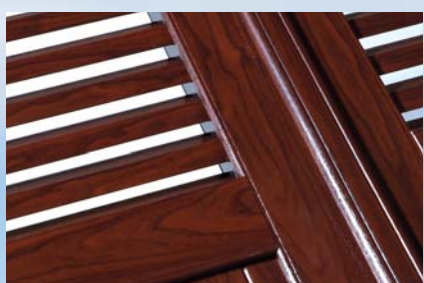

les volets battants