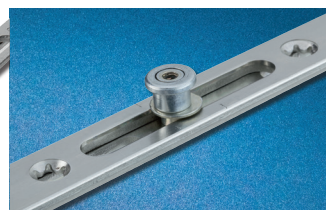

Le galet original i.S., imbattable en termes de sécurité.