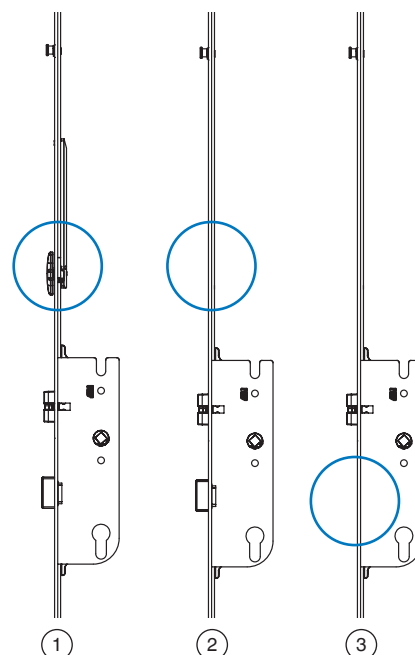

D'autres avantages en détail:

- Programme complet du fouillot de 28 à 50.
  (Fouillot de 25 pour la version porte balcon)
- Rallongeable en partie haute et basse.
- Disponible en TRICOAT-PLUS, la plus haute qualité de finition.
- La poignée peut être relevée à 90°.
  (sauf version porte balcon)
- Pose rapide grâce à un minimum de travail d'usinage.
- Déverrouillage sans dureté.

- ① **Serrure G-TA automatique avec le verrouillage innovant de MACO.**
- ② **Serrure G-TA sans déclencheur à relevage de béquille pour un verrouillage manuel de la serrure de porte.**
- ③ **La solution optimale pour les portes balcon.**