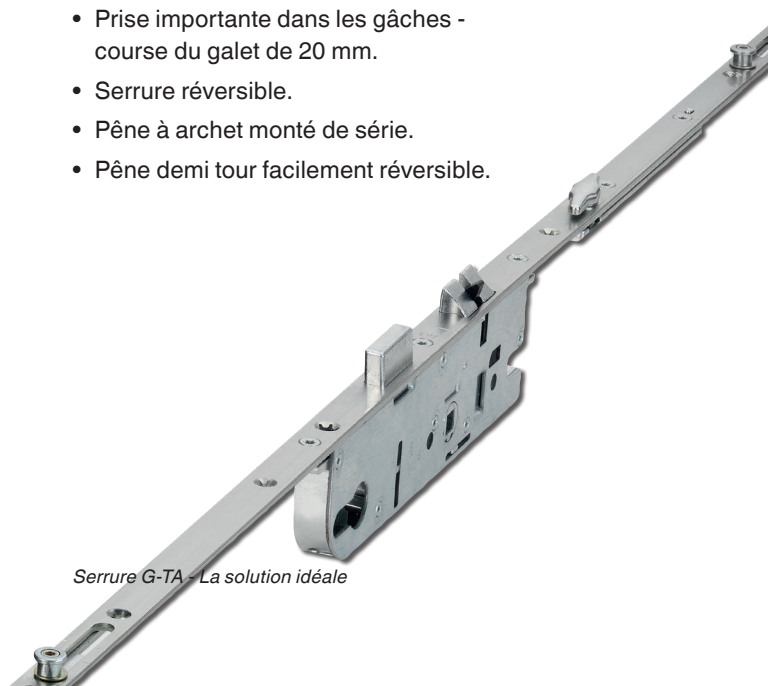

La serrure avec de nombreux avantages

Très flexible avec de nombreuses fonctionnalités

La serrure G-TA avec ses nombreux avantages n'existe pas seulement en version automatique mais également en serrure à relevage de béquille pour porte ainsi que porte fenêtre. Cela offre toutes les possibilités à vos clients.

Les avantages:

- Haute résistance à l'effraction (CR2).
- 5 points de verrouillage (4 galets i.S. et un pêne dormant).
- Confort élevé grâce au verrouillage automatique.
- Parfaite esthétique grâce au choix de la tête décalée.
- Durée de vie longue grâce à l'option Tricoat Plus.
- Construction stable avec tête d'épaisseur 3 mm.
- Prise importante dans les gâches - course du galet de 20 mm.
- Serrure réversible.
- Pêne à archet monté de série.
- Pêne demi tour facilement réversible.

Système de verrouillage pour la version automatique.

Le galet original i.S., imbattable en termes de sécurité.

Serrure G-TA - La solution idéale

La tête décalée de MACO.

**MACO
PROTECT**

MAYER & CO BESCHLÄGE GMBH

 Scan for more Info

LA TECHNOLOGIE QUI EVOLUE

MACO PROTECT

SERRURES DE PORTE

Toujours parfaitement verrouillée

G-TA
SERRURE DE
PORTE AUTOMATIQUE

**MACO
PROTECT**

Le nouveau programme de serrures de porte MACO offre désormais toutes les possibilités qu'un utilisateur souhaite pour sa porte d'entrée. Un programme de serrures de porte qui constitue la solution optimale pour toutes les portes d'entrée, de service et porte balcon.